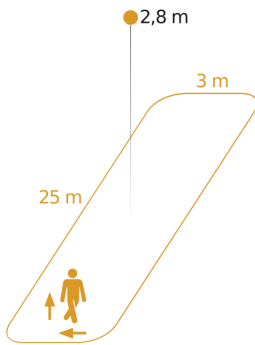

Hallway

COM1 - op de muur
EAN 4007841 057978
art.nr. 057978

Registratiebereik