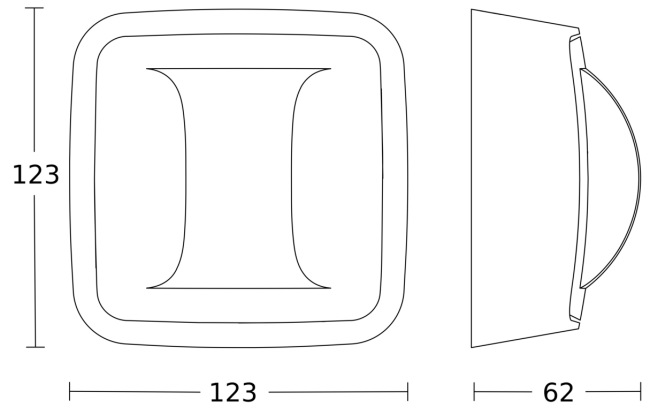

Maten

aansluitschema Master